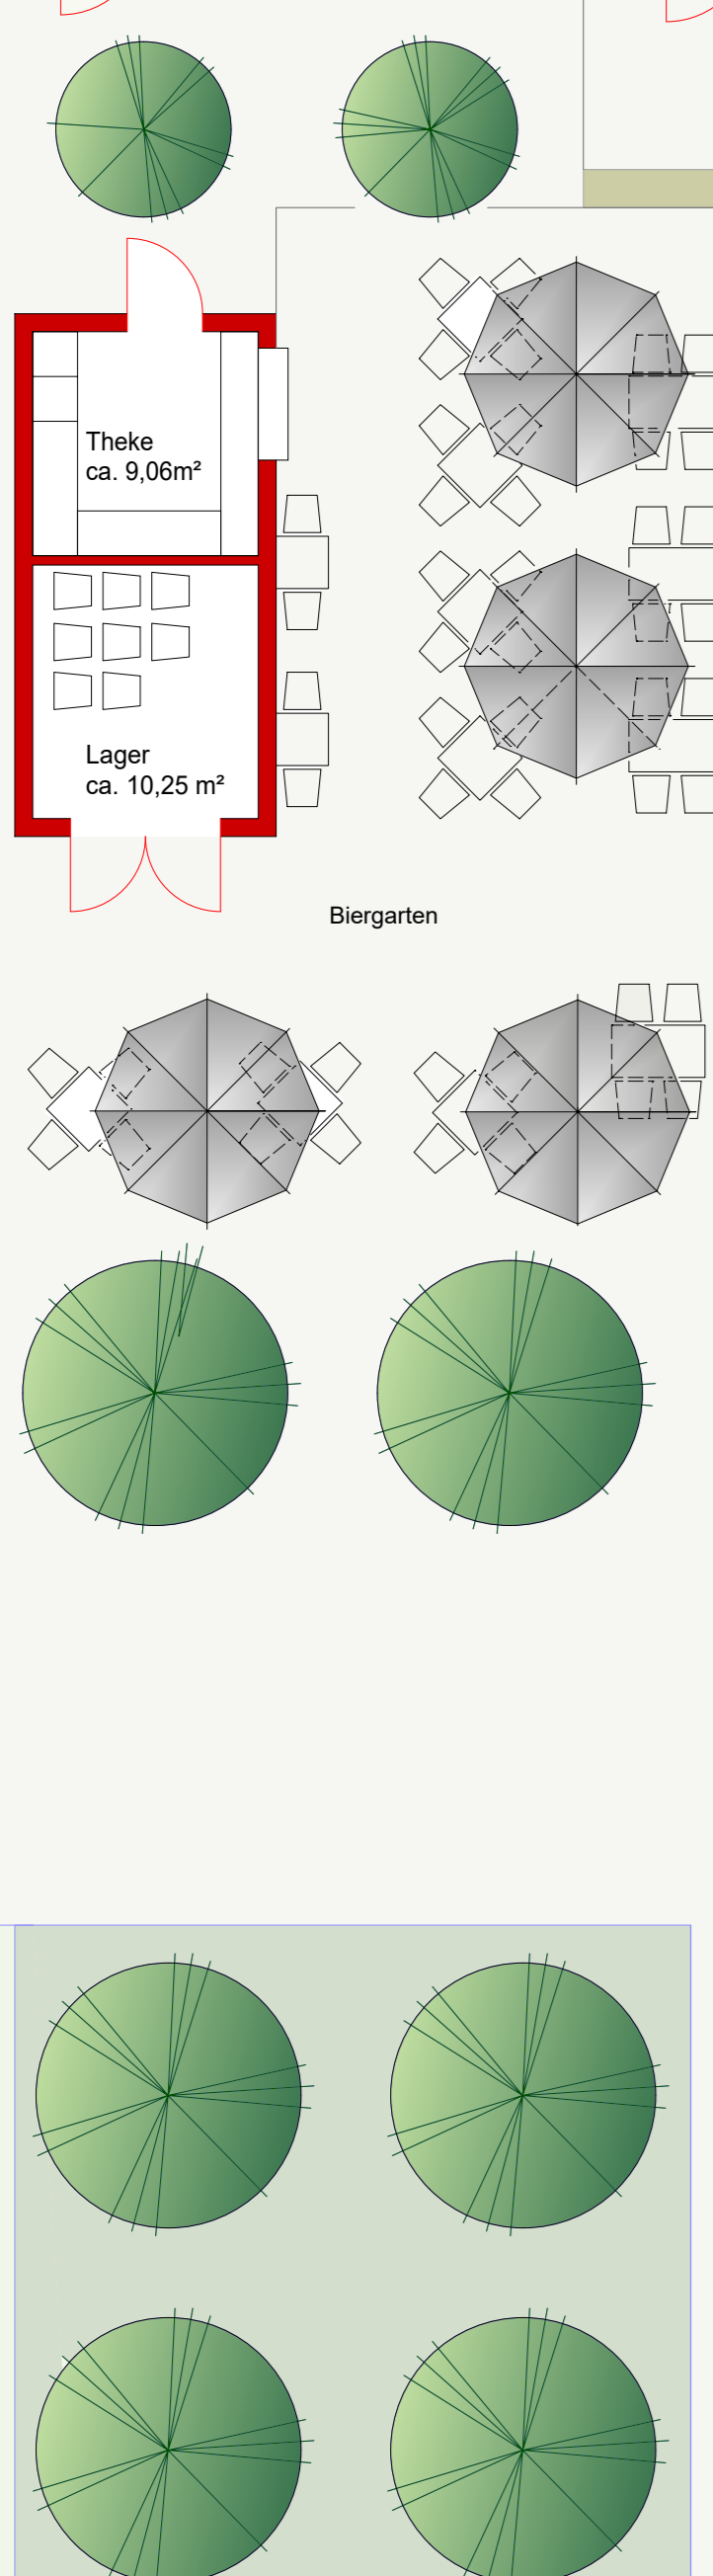

KITA

Willy-Noth-Straße

Hs.Nr. 4

Beh.P

1

3

13

14

34