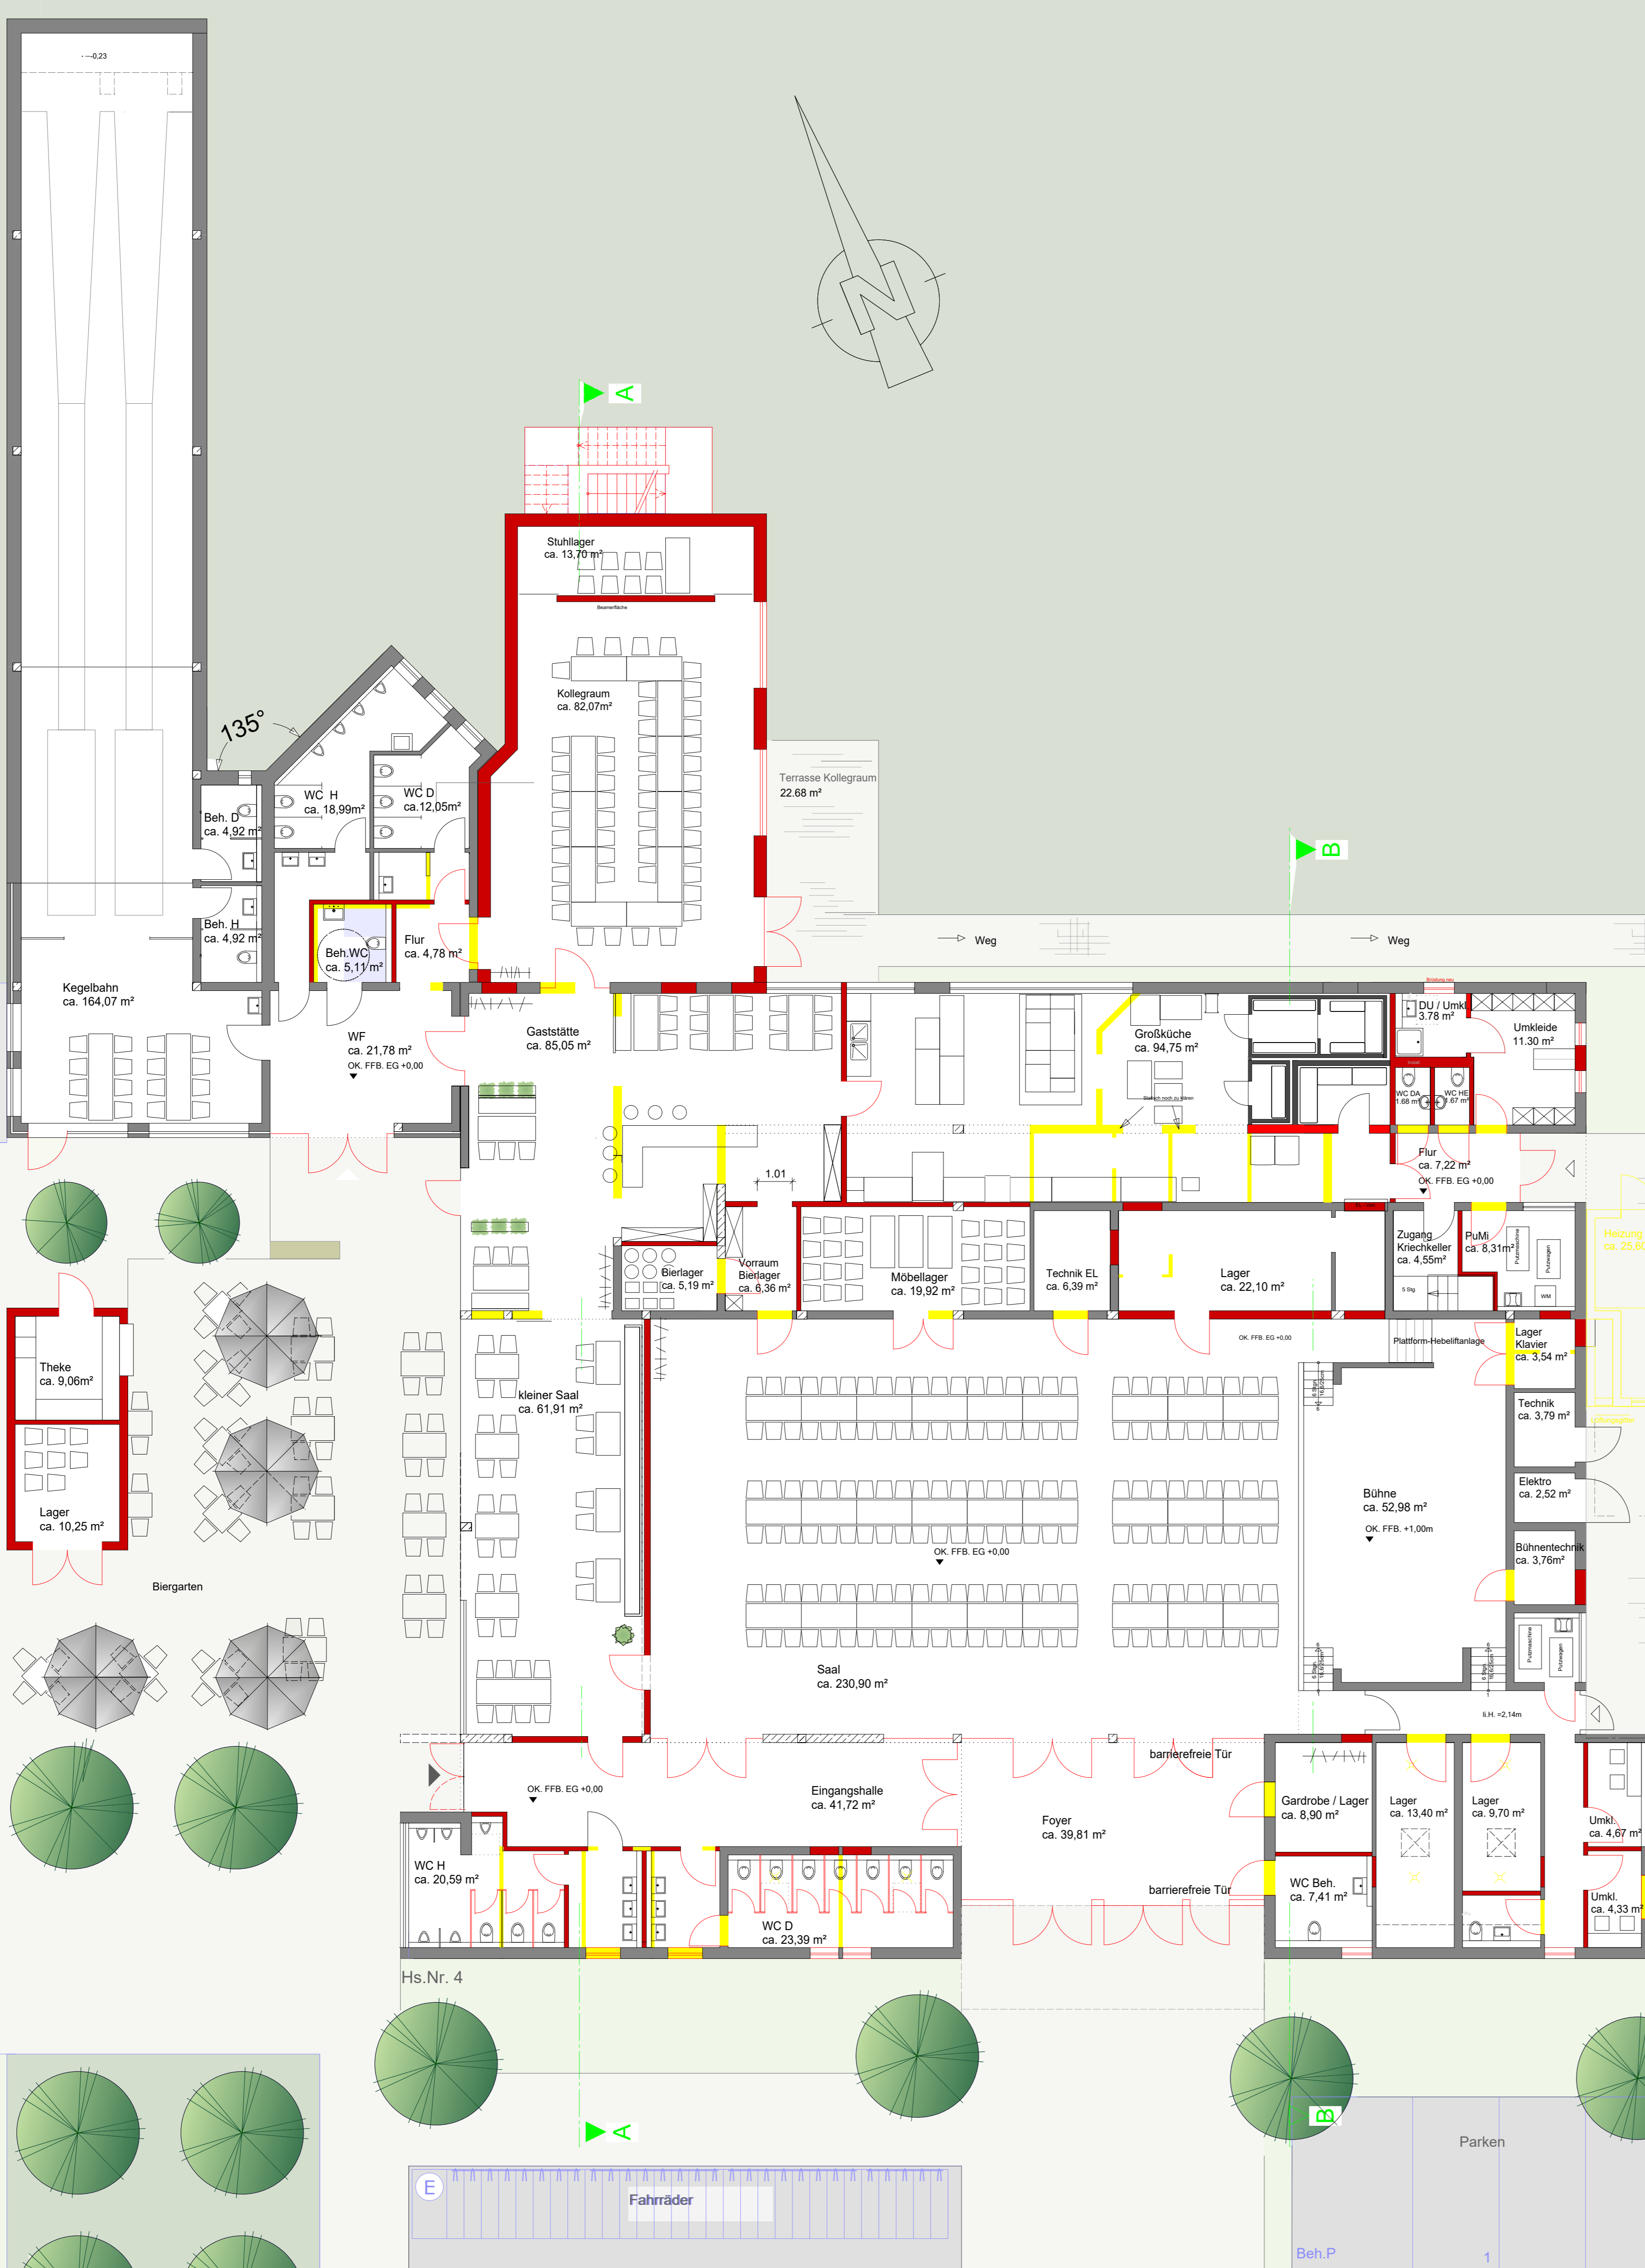

KITA

Willy-Noth-Straße

Hs.Nr. 4

Beh.P

1

3

13

14

34