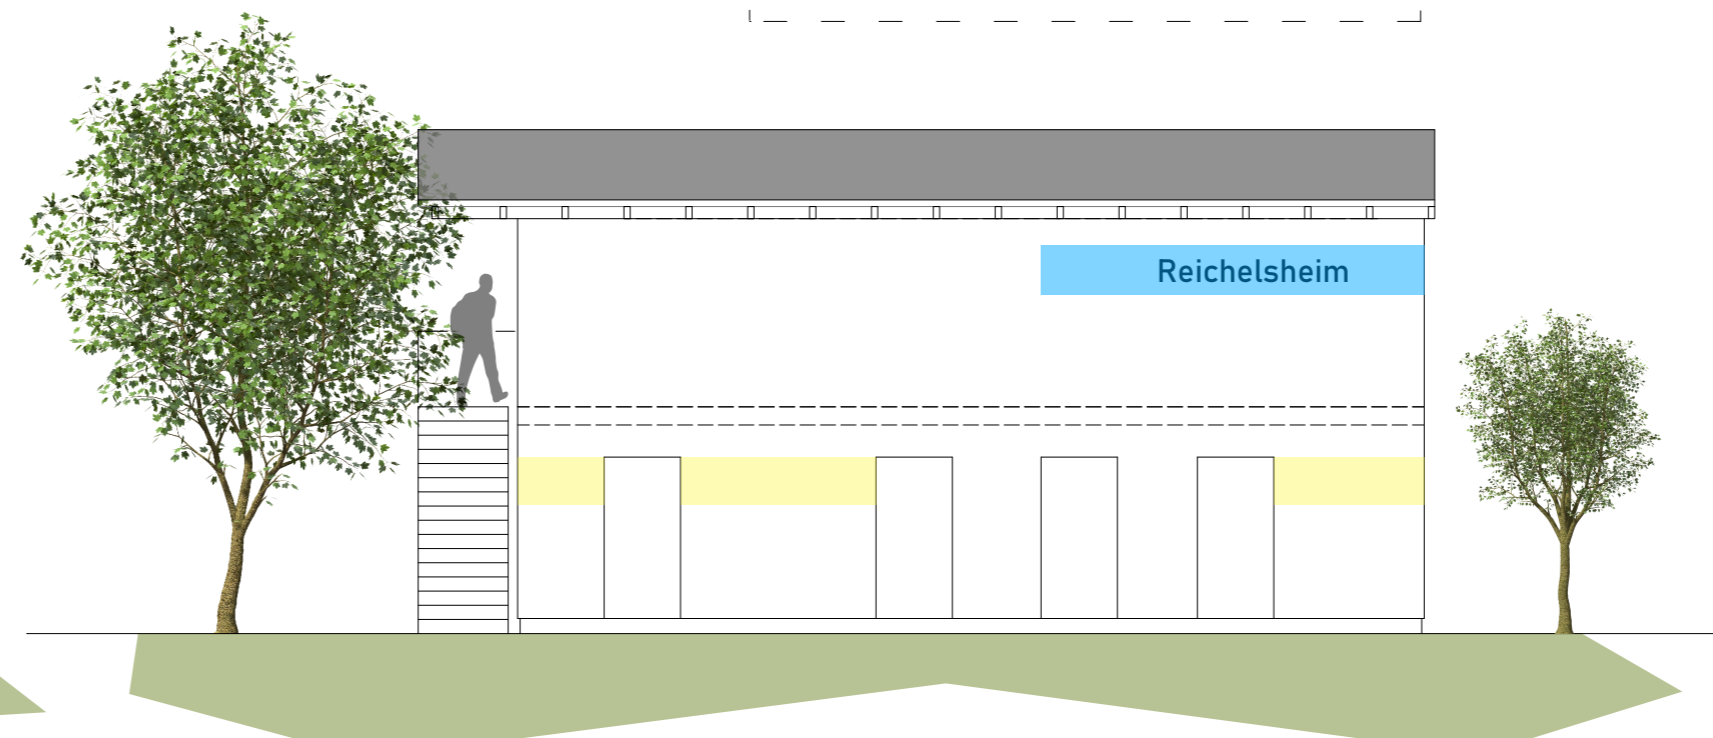

Ansicht von Osten

Ansicht von Norden

Obergeschossgrundriss

Erdgeschossgrundriss

Ansicht von Westen

Ansicht von Süden

architekturbüro

Karim El Ansari Dipl.-Ing. Architekt Sachverständiger
 Walther Rathenau 2 35745 Herborn fon 02772 72 0000
 fax 02772 72 000 20 info@elansari.de www.elansari.de

BV Reichelsheim - Umkleideräume - Sportverein

Vorentwurf M I : IOO
 Ansichten
 GEZ.: SEI 04.2022
 GEÄ.: SEI 05.2022
 GEÄ.: SEI 19.05.2022
 GEÄ.: SEI 29.06.2022