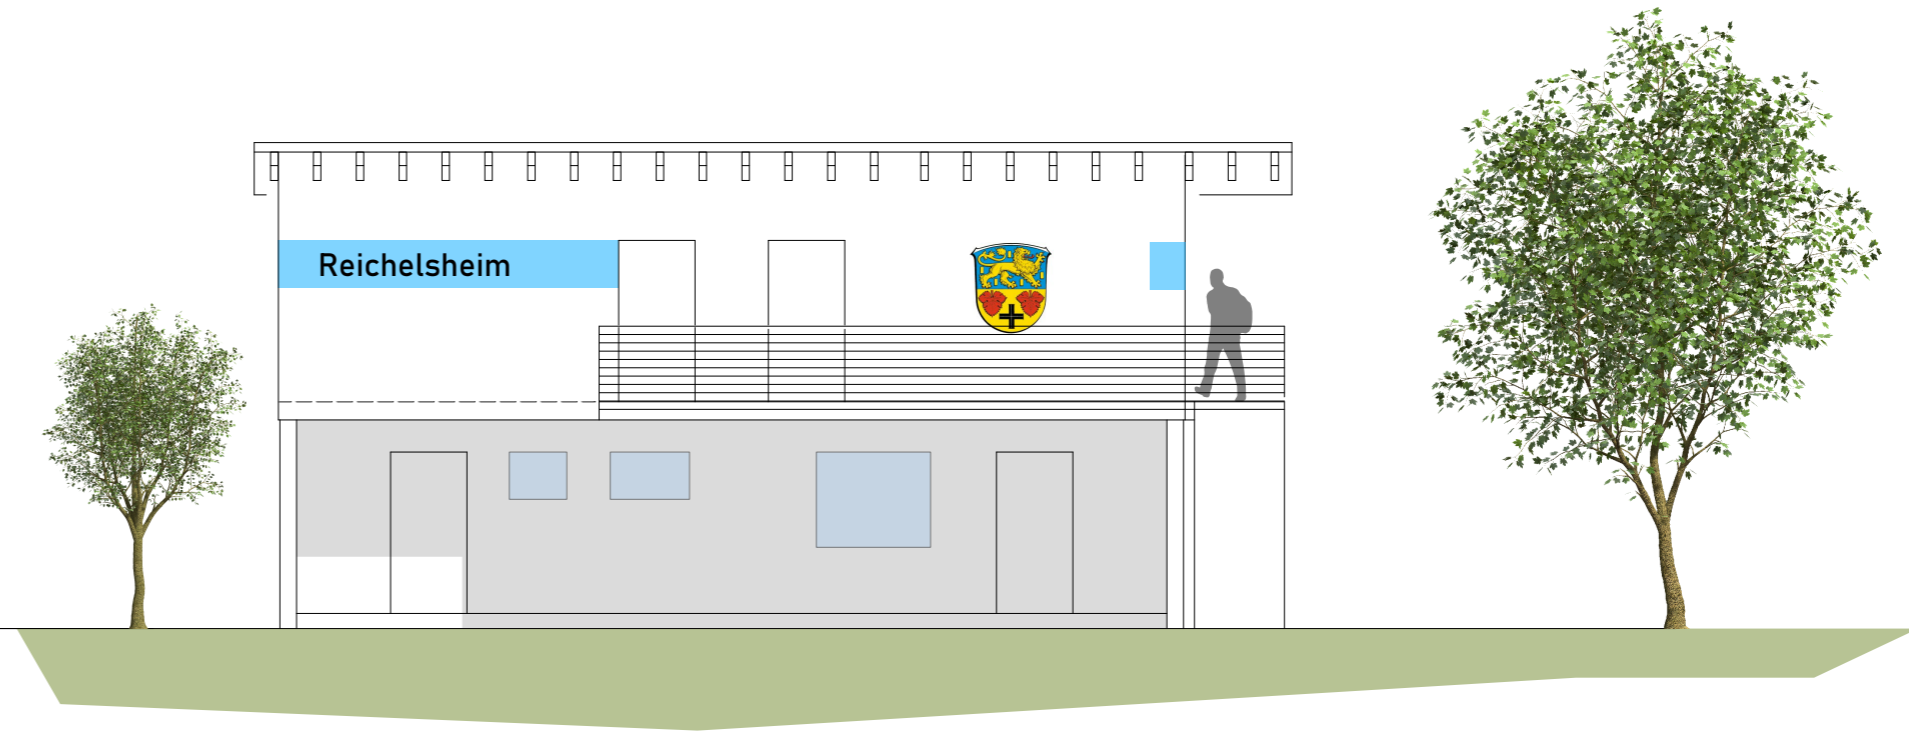

Ansicht von Osten

Ansicht von Norden

Obergeschossgrundriss

Erdgeschossgrundriss

Ansicht von Westen

Ansicht von Süden

architekturbüro

Karim El Ansari Dipl.-Ing. Architekt Sachverständiger
 Walther Rathenau 2 35745 Herborn fon 02772 72 0000
 fax 02772 72 000 20 info@elansari.de www.elansari.de

BV Reichelsheim - Umkleideräume - Sportverein

Vorentwurf M I : IOO
 Ansichten
 GEZ.: SEI 04.2022
 GEÄ.: SEI 05.2022
 GEÄ.: SEI 19.05.2022
 GEÄ.: SEI 29.06.2022