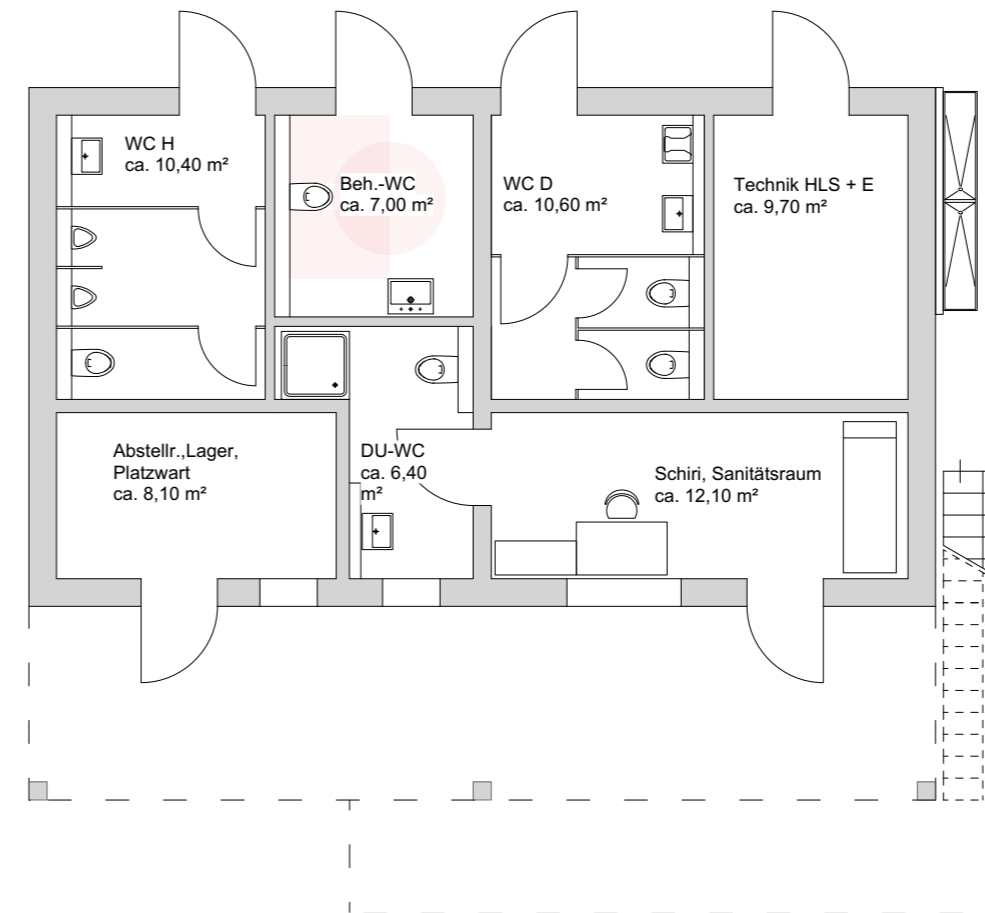

Obergeschossgrundriss

Erdgeschossgrundriss