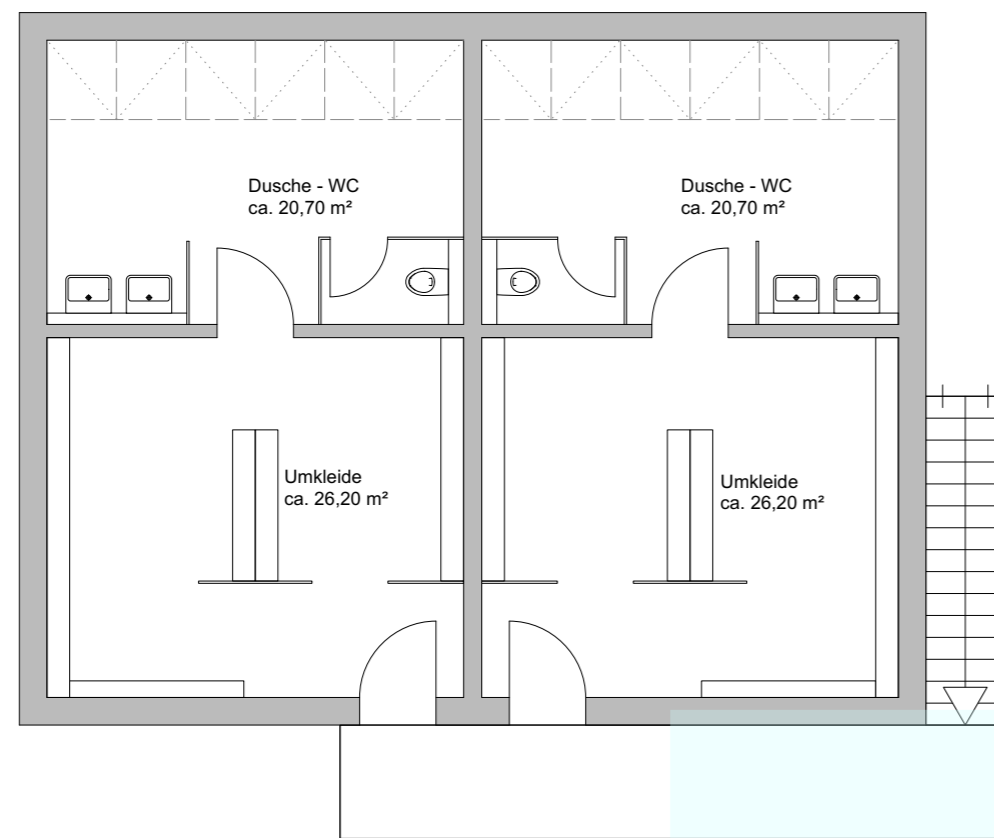

Obergeschossgrundriss